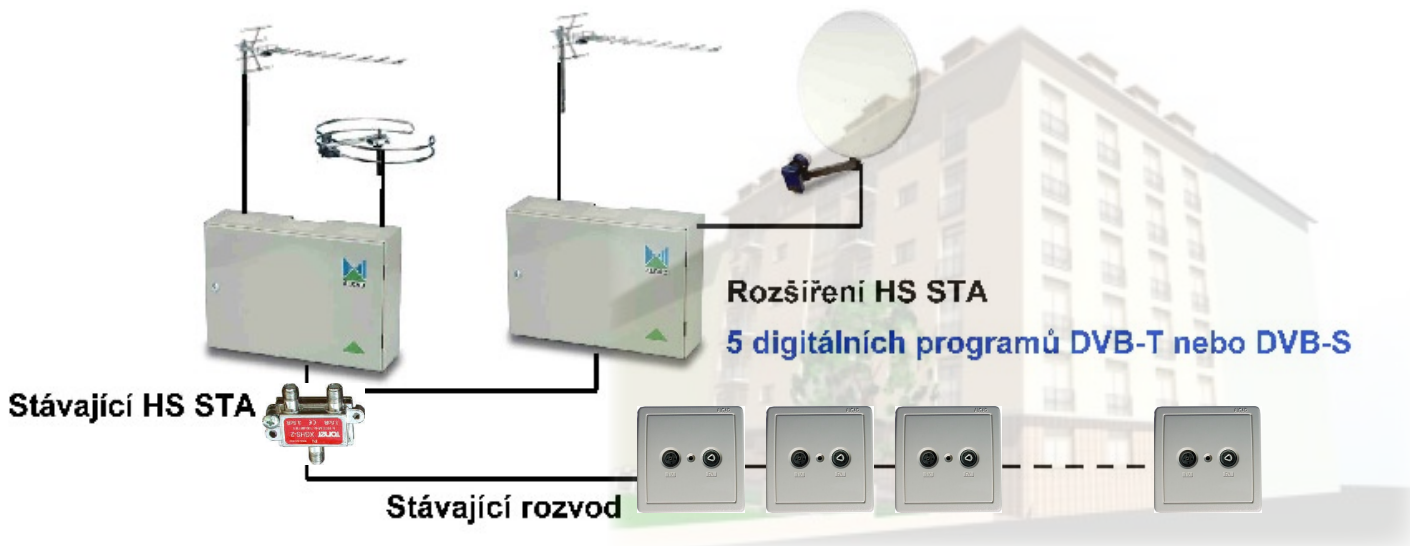

Příklad 4: Rozšíření stávající hlavní stanice o dva programy digitálního satelitního vysílání (DVB-S) a tři programy pozemního digitálního vysílání (DVB-T), případně nová digitální hlavní stanice pro 5 programů.

MS-011	montážní rám
FA-310	zdroj
TP-551 2ks	přijímač DVB-S (volné programy)
TO-551 3ks	přijímač DVB-T
PA-720	širokopásmový zesilovač 119 dB

Cena s montáží celkem cca
Pro bytový dům o 80 bytech je cena na jednoho účastníka

85 000 Kč
1 070 Kč

Ceny jsou pouze orientační.
Cenu konkrétní stanice Vám zašleme na požádání.

Individuální satelitní příjem v STA:

Při kvalitnějších rozvodech umožňuje moderní STA také takovou variantu příjmu satelitního signálu, kdy je v rozvodu šířen kompletní signál z jedné nebo více družic a každý účastník má možnost použití vlastního satelitního přijímače. K tomuto účelu slouží tzv. multi-přepínače. Tato varianta umožňuje individuální příjem placených TV (např. UPC Direct, DIGI TV) bez neesteticky působících satelitních parabol na balkónech nebo stěnách domu.