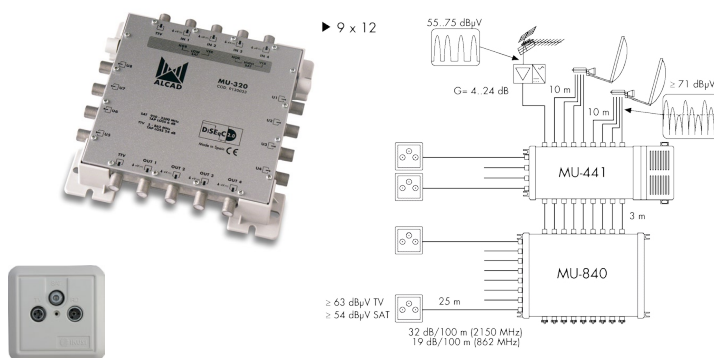

Údržba, servis:

Údržba moderní STA je nenáročná s minimálními finančními požadavky. Záruka na nový systém ALCAD je 3 roky. Prostředky ušetřené na opravách a údržbě můžete investovat do rozšíření systému o příjem dalších programů.

Kontakt:

antech
spol. s r.o.

Obchodní oddělení
Rovnice 998/6
691 41 Břeclav

tel. 519 323 451, 519 374 090
e-mail: obchod@antech.cz

Firma Antech spol. s r.o. je dodavatelem technologie pro STA a montáže neprovádí.
Naše obchodní oddělení vám poradí s výběrem montážní firmy.