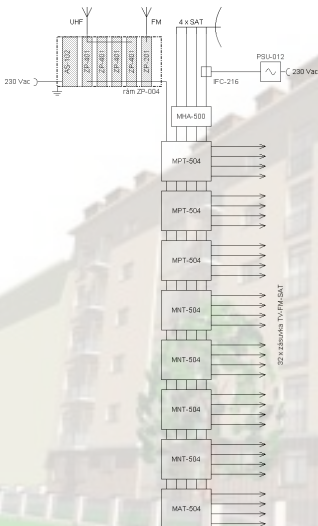

MODERNÍ SPOLEČNÁ TELEVIZNÍ ANTÉNA

Řešení příjmu TV a rozhlasu pro váš bytový dům.

Z čeho se skládá STA?

STA se skládá z anténního systému (stožár + antény), hlavní stanice STA (obsahuje napájecí zdroj, zesilovače, modulátory a pod.), rozvodu signálu (kabeláž, rozbočovače) a účastnických zásuvek.

Jak nainstalovat STA?

Systémy STA musí být vždy instalovány odbornou firmou, která je vybavena potřebnými znalostmi, zkušenostmi a měřicí technikou. Systémy STA musí splňovat všechny požadavky ČSN EN 50083.

Společná televizní anténa (dále STA) je systémem společného příjmu televizních, rozhlasových a satelitních signálů v bytových domech. Narozdíl od kabelové TV je celé zařízení STA v majetku družstva nebo společenství vlastníků. V minulosti byla STA synonymem nekvalitního příjmu, způsobeného zastaralými zařízeními a anténami. V současné době již jsou na trhu zařízení, které zaručují špičkovou kvalitu obrazu a zvuku při zachování nízké ceny a vysoké spolehlivosti. Předním dodavatelem technologií pro stavbu STA je španělská firma ALCAD, kterou v ČR zastupuje firma Antech spol. s r.o.

Technologie hlavních stanic STA ALCAD umožňuje špičkový příjem současné analogové TV a bezproblémový přechod na příjem digitální TV.

Moderní STA není jen „anténou“ pro příjem základních programů, ale umí toho mnohem více: